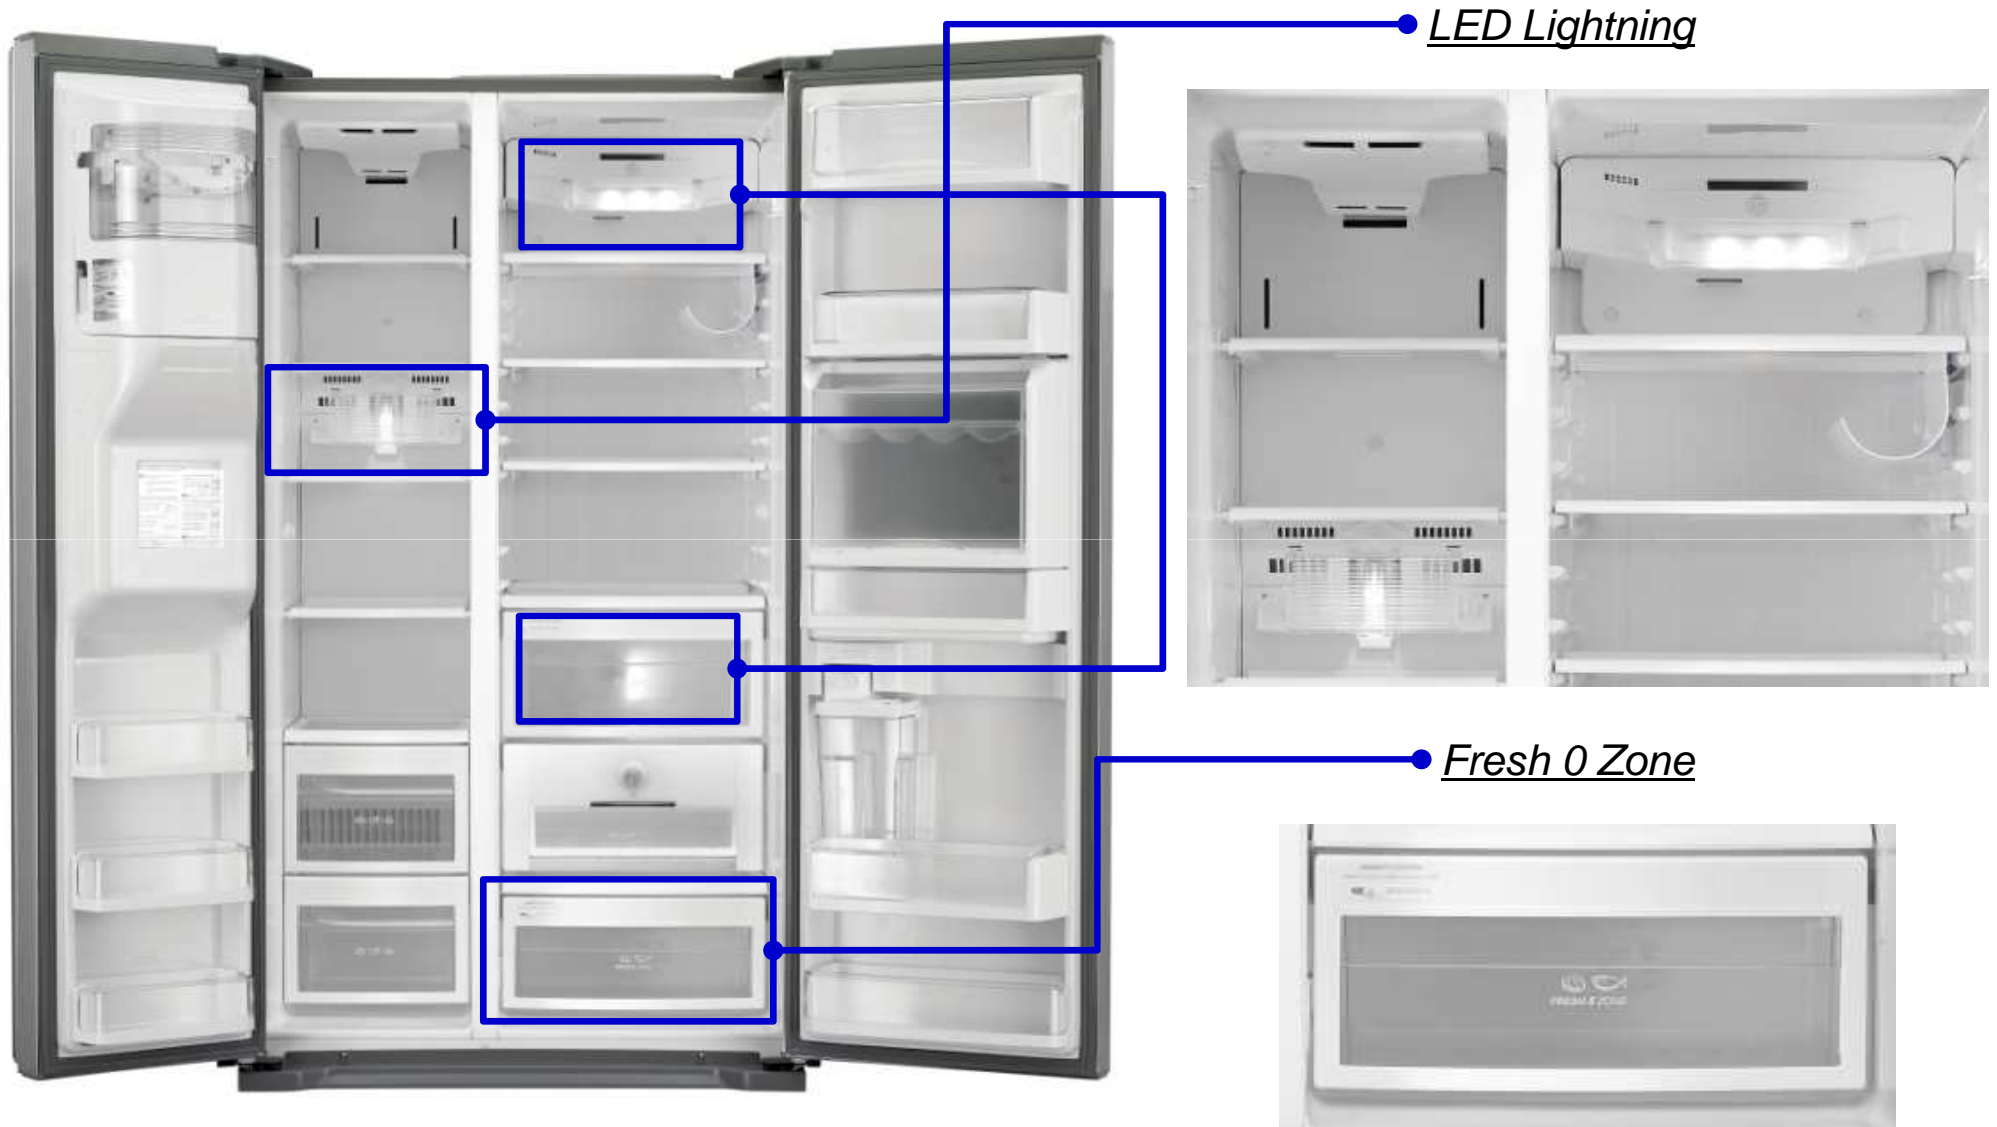

**Встроенный
ледогенератор**

Широкий мини бар

LED подсветка

Vacuum Fresh

- Art Fresh III
- Нержавейка под стеклом
- Широкий мини бар
- LED подсветка
- Vacuum Fresh
- Встроенный ледогенератор

Новая линейка сайд-бай-сайдов 2012

Buckingham3

Linear Compressor
A+

New Display

Buckingham3

Alexander2

New Display